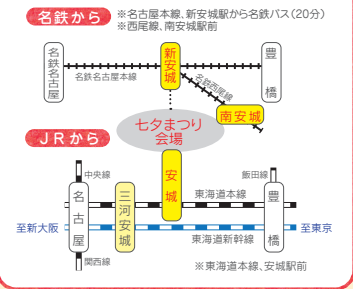

交通のご案内

車いすの貸し出し (無料レンタル!)

●貸出場所: JR安城駅1階KEYPORT・櫻屋向かい案内所

お願い! 喫煙所以外での路上喫煙は禁止です
喫煙所は、アンフォーレ西、へきしん天の川テラス、JR安城駅前
デッキ上、名鉄南安城駅、花ノ木テント村などに設置しています。