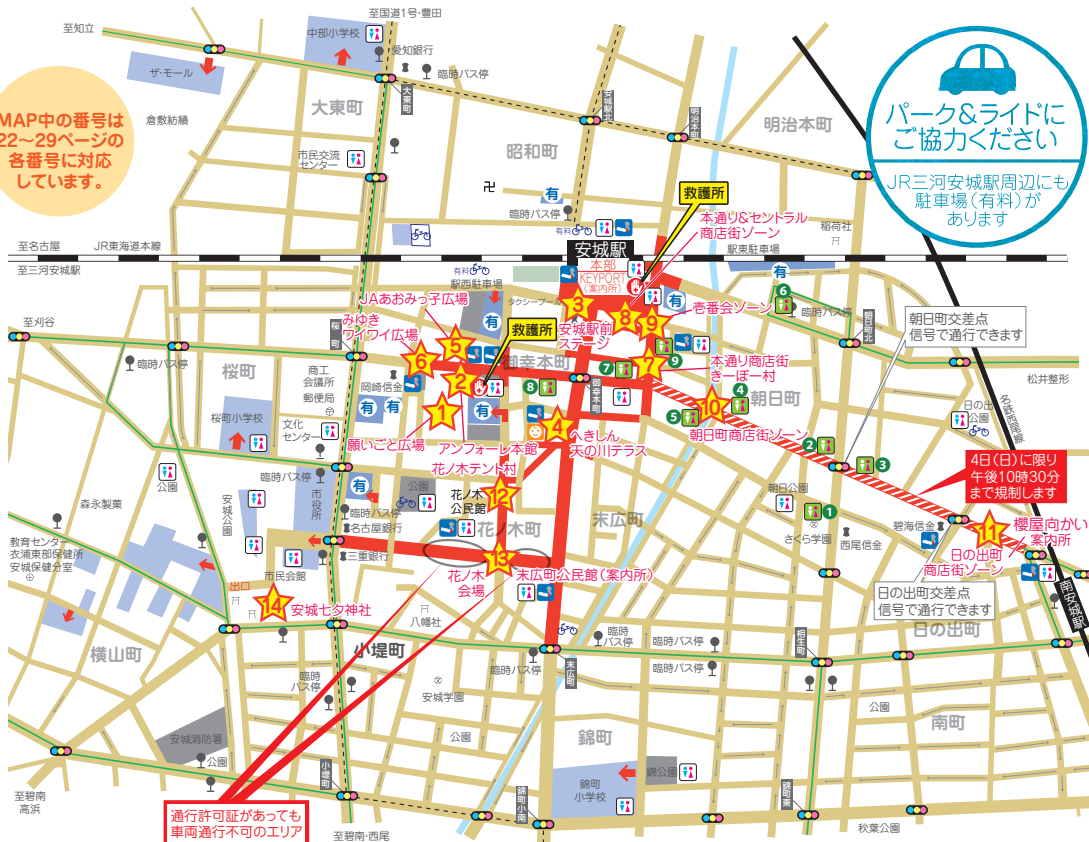

駅を降りればスグ会場、
東西南北駐車場あり!

会場案内図

MAP中の番号は
22~29ページの
各番号に対応
しています。

通行許可証があっても
車両通行不可のエリア

交通規制 期間中終日車両通行止め

8月2日(金) 午前10時から 8月4日(日) 午後10時まで

◆8月1日(木)の夜間から乗り付け作業を行います。◆公共交通機関をご利用ください。

パーク&ライドに
ご協力ください

JR三河安城駅周辺にも
駐車場(有料)が
あります

- 車両通行止め並びに主たる乗り付け道路(自転車も乗車禁止)
- 無料駐車場 有料駐車場 一方通行
- 交通信号機 バス停留所 銀行・信用金庫
- 本部** 協賛会本部・警察署現地警察本部・消防隊前特別警戒本部
- 喫煙所 授乳・オムツ交換コーナー
- あんくるバス路線 ※まつり当日は交通渋滞のためダイヤとどりの運行ができない場合があります
- 名鉄バス路線 駐輪場
- トイレ
- トイレ協力店

- トイレ協力店**
- ① ティリヤマザキ安城本店 / ② 赤坂 / ③ 花かご
- ④ 紫陽花 / ⑤ 天翼 / ⑥ 東海石油 / ⑦ 和食つき山
- ⑧ 日新堂書店 / ⑨ ingハウスこちら

- 救護所**
- 救護員所属機関 日本赤十字社 安城更生病院
八千代病院 南医療生活協同組合

- 案内所の開設時間**
- ・JR安城駅1階KEYPORT (午前10時~午後10時)
- ・櫻屋向かい (午前10時~午後9時)
- ・未広町公民館 (午前10時~午後9時)

- 落とし物は協賛会駅前本部まで
- ごみは持ち帰りましょう。市民、セタまつり協力団体の方々に
ごみの分別収集ボランティアをお願いしています。

交通のご案内

車いすの貸し出し (無料レンタル!)

●貸出場所: JR安城駅1階KEYPORT・櫻屋向かい案内所

お願い! 喫煙所以外での路上喫煙は禁止です
喫煙所は、アンフォーレ西、へきしん天の川テラス、JR安城駅前
デッキ上、名鉄南安城駅、花ノ木テント村などに設置しています。