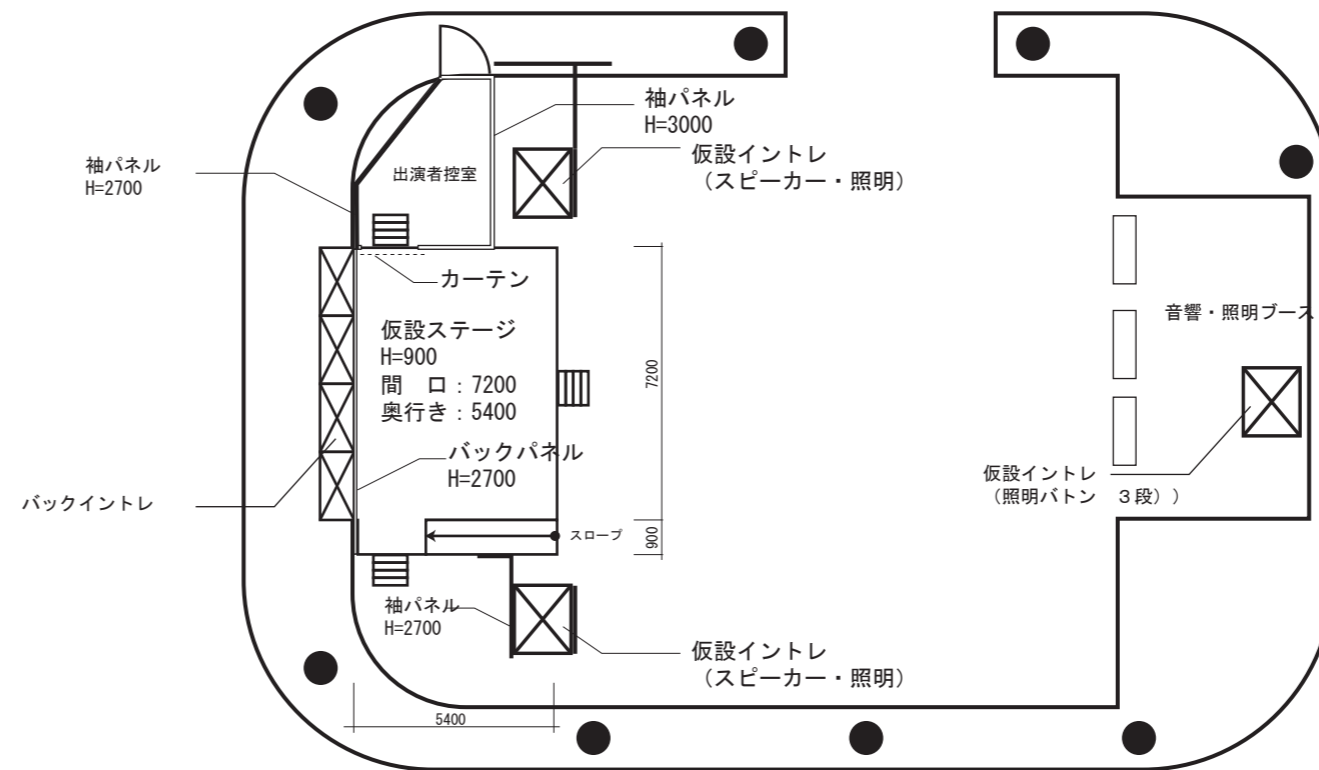

第65回安城七夕まつり「安城駅前ステージ」

ステージ立面図

ステージサイズ
7.2m×5.4m h=約100cm

ステージ平面図