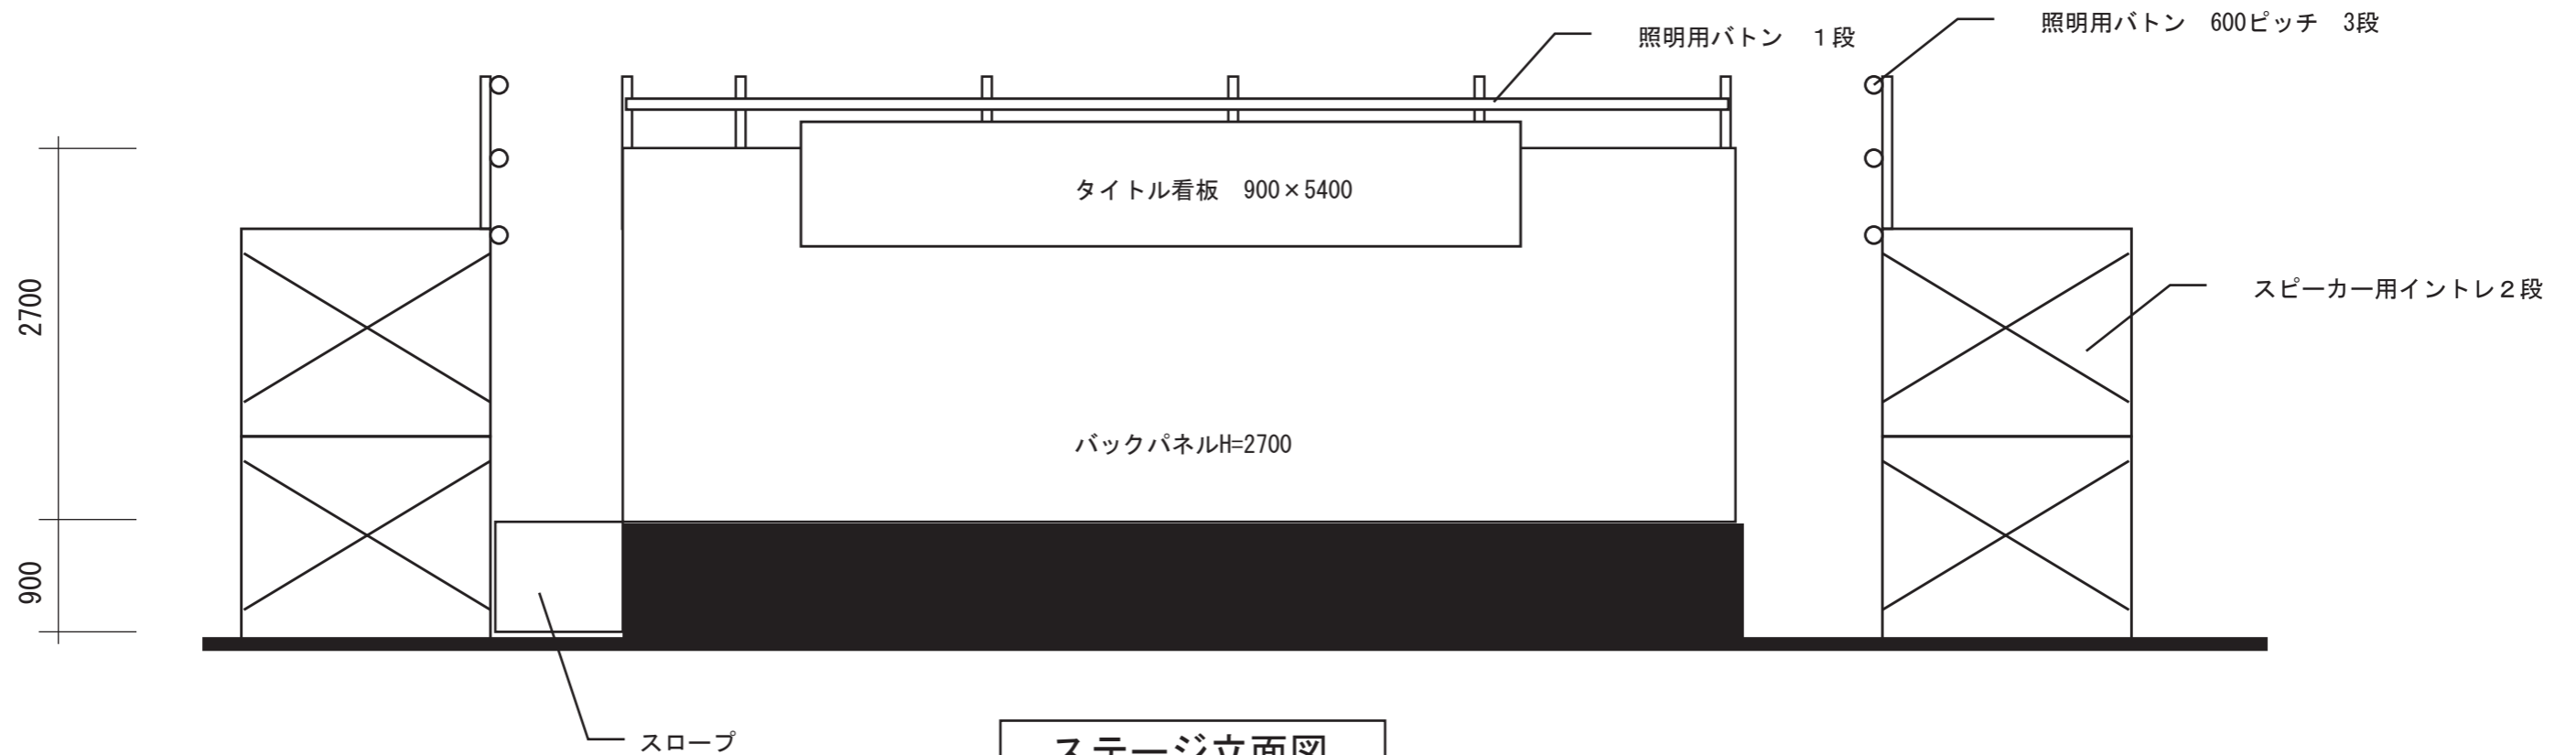

第65回安城七夕まつり「安城駅前ステージ」

ステージ立面図

ステージサイズ
7.2m×5.4m h=約100cm

ステージ平面図